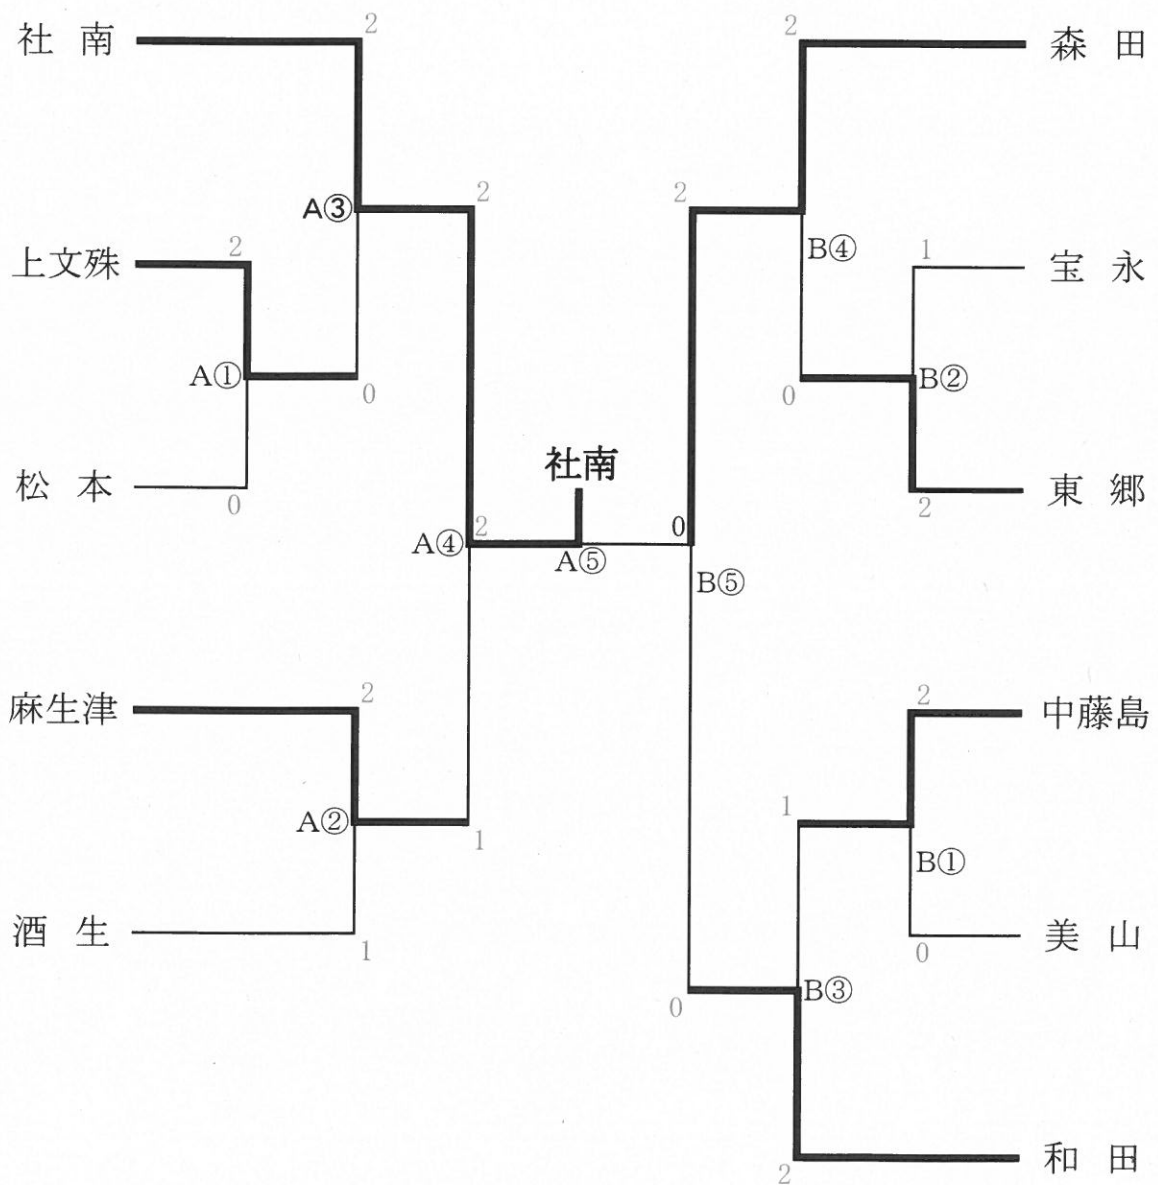

第 69 回市民体育大会 バレーボール競技(全地区男子)組合せ表

(全地区対抗 一般男子)

平成30年6月10日(日) 福井市北体育館

第 69 回市民体育大会

バレーボール競技(1部地区女子)組合せ表

(第1部 一般女子)

平成30年6月10日(日) 福井市体育館
 平成30年6月17日(日) 福井市体育館
 (サブアリーナ)

第 69 回市民体育大会 バレーボール競技(2部地区女子)組合せ表

(第2部 一般女子)

平成30年6月10日(日) 福井市体育館