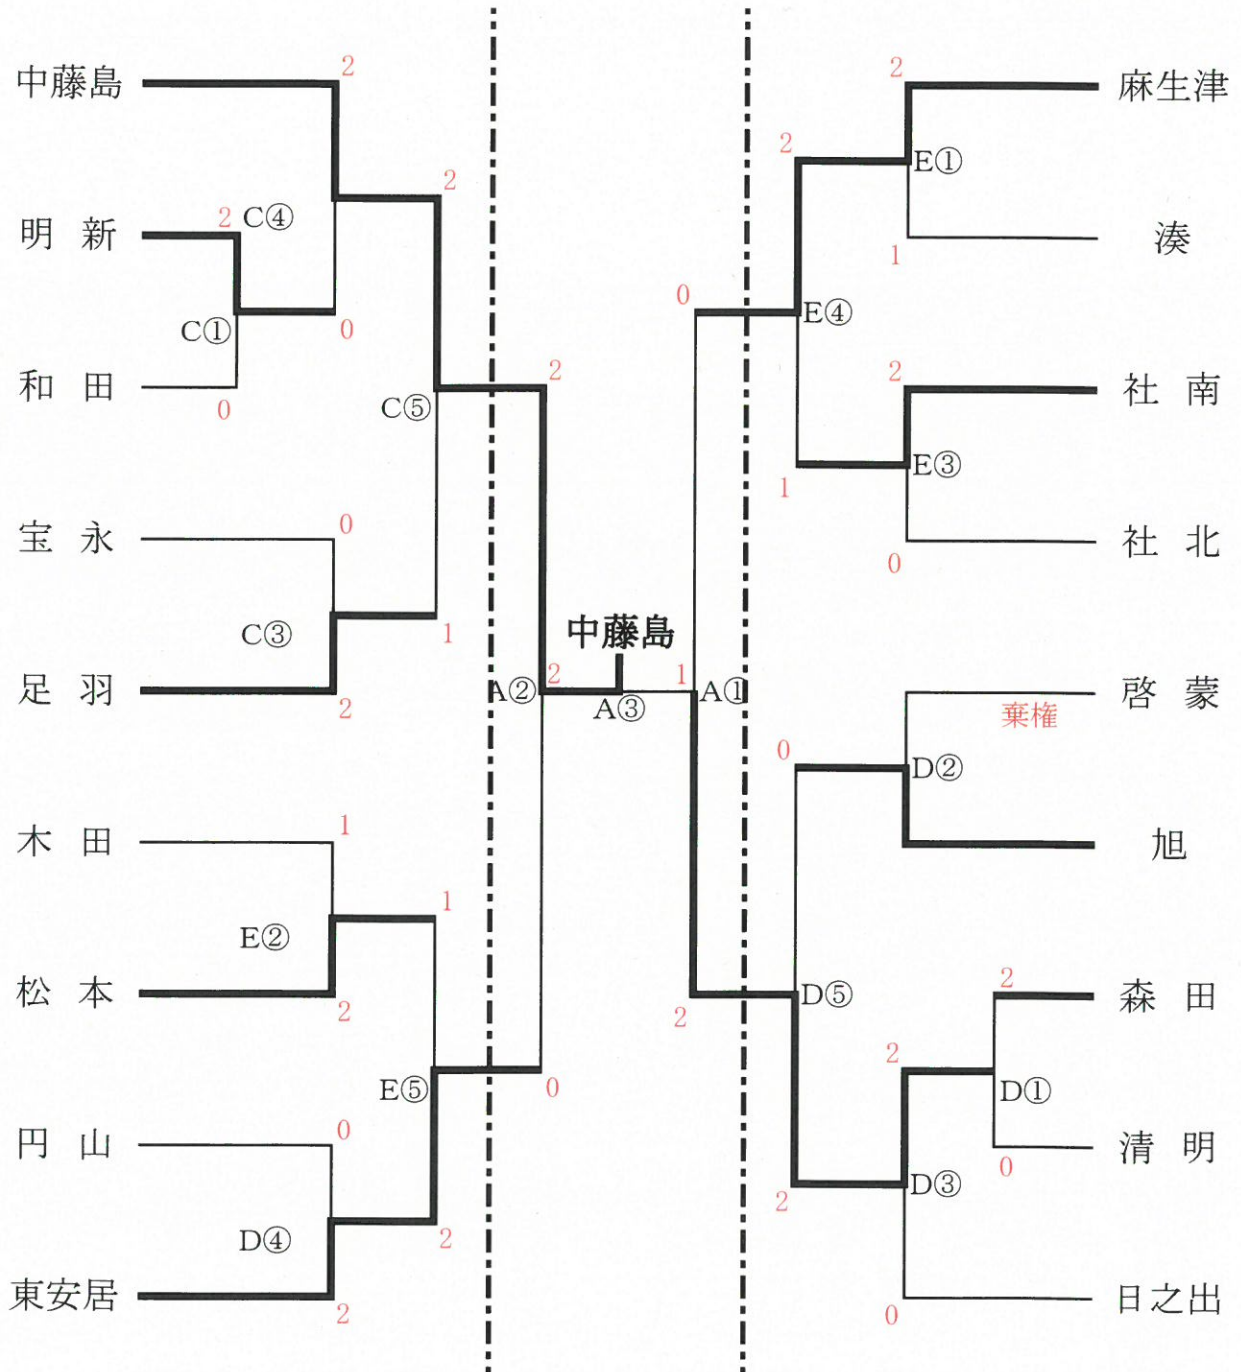

第 69 回市民体育大会 バレーボール競技(全地区男子)組合せ表

(全地区対抗 一般男子)

平成30年6月10日(日) 福井市北体育館

第 69 回市民体育大会

バレーボール競技(1部地区女子)組合せ表

(第1部 一般女子)

平成30年6月10日(日) 福井市体育館
 平成30年6月17日(日) 福井市体育館
 (サブアリーナ)

第 69 回市民体育大会 バレーボール競技(2部地区女子)組合せ表

(第2部 一般女子)

平成30年6月10日(日) 福井市体育館